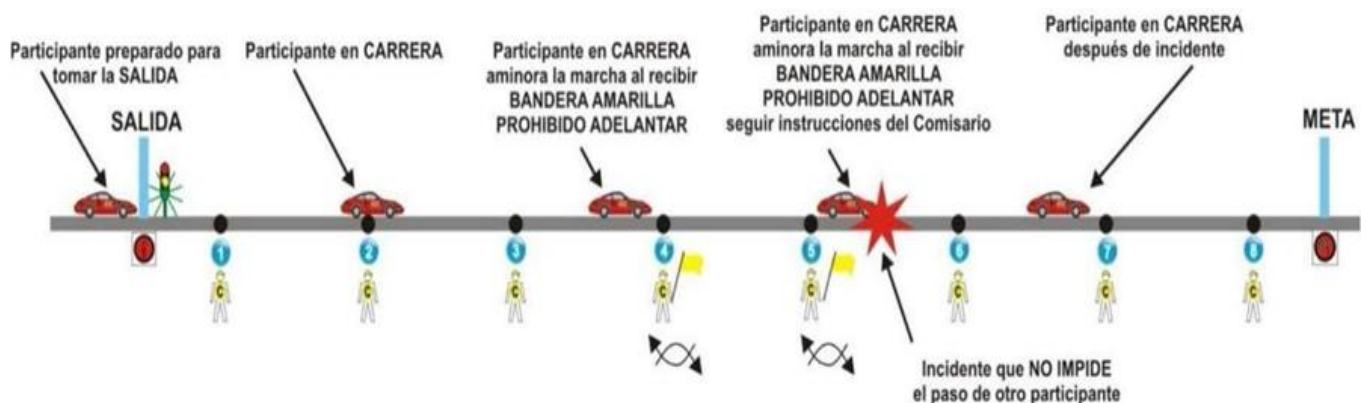

1. Las apertura del parque cerrado será el sábado día 21 a las 07:30 horas.
2. Las verificaciones técnicas pendientes se realizarán **día 21 a las horas 08:00**, el vehículo deberá estar en su zona de asistencia con algún miembro del equipo. Si no hay ninguno no se verificará el vehículo y el equipo no estará autorizado a tomar la salida.
3. El sábado día 21, la hora máxima de entrada a parque son las **08:15** horas.
4. En el interior de los núcleos de población y los P.A. los vehículos no podrán rebasar la velocidad de 30 km/h.
5. Se obliga a los equipos que en su zona de asistencia tengan medios de extinción adecuados.
6. Los equipos deberán dejar el lugar donde han realizado la asistencia en las mismas condiciones encontradas a su llegada.
7. Obligatoria lona anti vertidos y extintor.

ORDEN DE SALIDA

El orden de salida y horario se publicará en el tablón de avisos APP SPORTITY. En la segunda y tercera sección se saldrá por scracht en la modalidad de Velocidad. Regularidad seguirá saliendo como lista de inscritos.

BANDERAS

Recordamos la utilización de banderas:

Bandera amarilla fija, la situaremos en el lado de la carretera donde haya un obstáculo invadiendo parte de la calzada.

Bandera amarilla agitada, significa que estamos trabajando para solucionar un problema. Esta bandera os avisa a vosotros que no sabéis los que os podéis encontrar, pero lo más importante es que está protegiendo a los comisarios que están trabajando en algo.